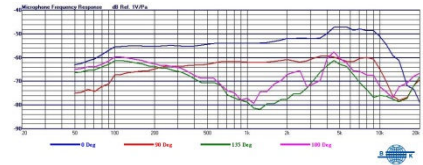

MU-59 超心型動圈式音頭模組

主要特點

- 專利的避震懸吊設計，展現低觸摸雜音特性。
- 特殊防撲的高剛性多層內外金屬網頭設計，展現寬音域、高動態、圓滑柔潤、高低音豐富、低迴授聲的絕佳音色。

主要規格

機構設計	上下網可分離
指向特性	超心型
音頭單元	DM 動圈式音頭單元
中環	鑽石面
上網頭	可分離式圓形多層防撲金屬網罩
下網頭	金屬半球形切割四氣孔的造型，內裝金屬網。
音頭組裝	交換式同心圓音頭模組
顏色	香檳色
內網	單層金屬網
靈敏度	-53 dB
最大音壓	N/A
備註	各項規格若有誤差以實際產品為依據。