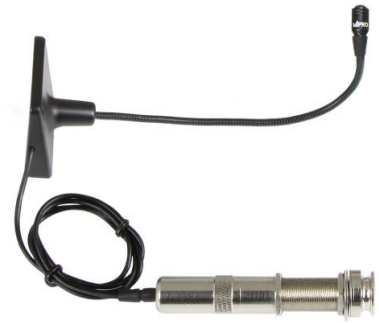

UM-10C 烏克麗麗麥克風模組

主要特點

- MIPRO 樂器專用麥克風模組是依照樂器的發音特性，裝配特製的電容式麥克風音頭，並與製造商、演奏家切磋精心設計的專利產品。
- 麥克風模組裝配在具有特殊的避震支架上，避免演奏時的觸摸及敲擊雜音，牢固在最適合拾取樂器最佳音效的位置，拆裝容易方便，能確保名貴的樂器長期使用不刮傷。
- 結合 MIPRO 數位傳輸技術的大動態範圍，特別適合於大音壓收音，完全將大小音壓細節表現無遺，讓樂器的原音完美重現。
- 採用最適合拾取樂器箱體的原音，經過科學方式分析箱體結構與箱體的共鳴特性，完整收取樂器自然的音色，有別於一般收音的電子聲，能確保樂器最自然的原音。其訊號輸出可以有線傳輸，或直接連結發射器以無線方式輸出。

主要規格

顏色	黑
輸出連線	UG-10C
音頭	MU-55U
指向性	全指向性
最大音壓	135 dB
備註	各項規格若有誤差以實際產品為依據。