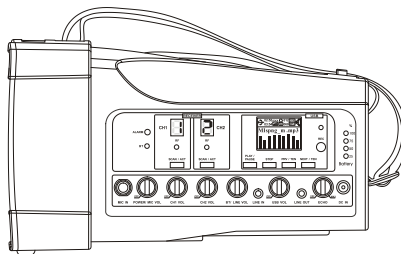

MA-100D

雙頻道迷你型無線喊話器

特點

- 輕巧設計，便於手提或肩掛，適合導覽、教學與小型集會。
- 高效率 D 類放大器驅動 5 吋全音域喇叭，聲音清晰響亮。
- 內建雙頻道無線接收模組 (UHF 或 5 GHz)，可同時使用 2 組無線麥克風發射器，接收穩定、距離遠。
- 標配藍牙模組，並支援 TWS 串聯技術，提供立體聲藍牙播放。
- 配有 USB 錄放音座、警報聲與麥克風迴音功能 (Echo)。
- 內建鋰離子電池，續航超過 10 小時，並支援外接 AC 電源供應器，長效穩定。

規格

最大音壓	101 dB SPL
喇叭系統	5 吋全音域
輸出功率	額定 50 W RMS，最大 85 W Peak
頻率範圍	100 Hz ~ 16 kHz
放大器	D 類
音效處理	麥克風迴音 (Echo)
內建功能	警報聲
音訊輸入	MIC IN (6.3 mm)，LINE IN (3.5 mm)
音訊輸出	LINE OUT (3.5 mm)
接收模組	UHF / 5 GHz，內建 2 組
播放模組	抽取式藍牙模組、USB 錄放音座
電源供應	外接 AC 100 ~ 240 V 交換式電源供應器 (DC 19 ~ 24 V 輸入)
電池類型	鋰離子電池 (MB-10) × 1
電量顯示	4 段 LED 顯示電池電量與充電狀態
待機時間	約 10 小時以上
相關配件	SC-100 收納包、MS-30 喇叭腳架 (選配)
尺寸	135 × 144 × 240 mm (W × H × D)
重量	約 1.9 kg (含電池)