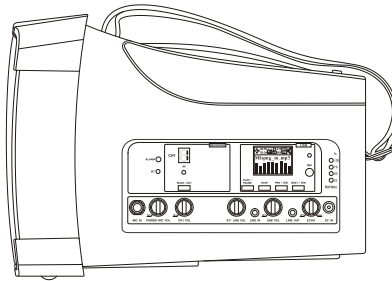

MA-200

單頻道旗艦型無線喊話器

特點

- 高效率 D 類放大器，驅動雙音路喇叭，聲音清晰，適合戶外導覽、集會與行動喊話。
- 內建無線接收模組 (UHF 或 5 GHz)，可搭配 1 組無線麥克風發射器，提供穩定且遠距離的接收效果。
- 支援多音源輸入，麥克風與外部音源音量可獨立調整並混合擴音。
- 標配藍牙模組，並支援 TWS 串聯技術，提供立體聲藍牙播放。
- 配有 USB 錄放音座、警報聲與麥克風迴音功能 (Echo)。
- 內建鋰離子電池，續航超過 10 小時，並支援外接 AC 電源供應器，長效穩定。
- 輕巧設計，可肩掛或固定安裝，方便攜帶，適合室內外活動與休閒使用。

規格

最大音壓	103 dB SPL
喇叭系統	1 吋高音 + 5 吋低音 (被動分音)
輸出功率	額定 60 W RMS，最大 102 W Peak
頻率範圍	80 Hz ~ 18 kHz
放大器	D 類
音效處理	麥克風迴音 (Echo)
內建功能	警報聲
音訊輸入	MIC IN (6.3 mm)，LINE IN (3.5 mm)
音訊輸出	LINE OUT (3.5 mm)
接收模組	UHF / 5 GHz，內建 1 組
發射模組	無
播放模組	內建藍牙模組、USB 錄放音座
電源供應	外接 AC 100 ~ 240 V 交換式電源供應器 (DC 19 ~ 24 V 輸入)
電池類型	鋰離子電池 (MB-10) × 1
電量顯示	4 段 LED 顯示電池電量與充電狀態
待機時間	約 10 小時以上
相關配件	SC-200 收納包、MS-30 喇叭腳架 (選配)
尺寸	163 × 204 × 276 mm (W × H × D)
重量	約 2.4 kg (含電池)