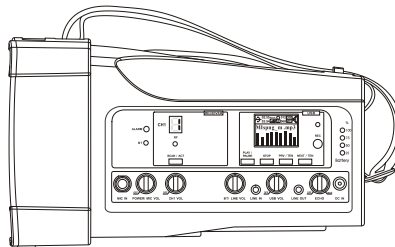

MA-100

單頻道迷你型無線喊話器

特點

- 輕巧設計，便於手提或肩掛，適合導覽、教學與小型集會。
- 高效率 D 類放大器驅動 5 吋全音域喇叭，聲音清晰響亮。
- 內建無線接收模組 (UHF 或 5 GHz)，可搭配 1 組無線麥克風發射器，接收穩定、距離遠。
- 標配藍牙模組，並支援 TWS 串聯技術，提供立體聲藍牙播放。
- 配有 USB 錄放音座、警報聲與麥克風迴音功能 (Echo)。
- 內建鋰離子電池，續航超過 10 小時，並支援外接 AC 電源供應器，長效穩定。

規格

最大音壓	101 dB SPL
喇叭系統	5 吋全音域
輸出功率	額定 50 W RMS，最大 85 W Peak
頻率範圍	100 Hz ~ 16 kHz
放大器	D 類
音效處理	麥克風迴音 (Echo)
內建功能	警報聲
音訊輸入	MIC IN (6.3 mm)，LINE IN (3.5 mm)
音訊輸出	LINE OUT (3.5 mm)
接收模組	UHF / 5 GHz，內建 1 組
播放模組	內建藍牙模組、USB 錄放音座
電源供應	外接 AC 100 ~ 240 V 交換式電源供應器 (DC 19 ~ 24 V 輸入)
電池類型	鋰離子電池 (MB-10) × 1
電量顯示	4 段 LED 顯示電池電量與充電狀態
待機時間	約 10 小時以上
相關配件	SC-100 收納包、MS-30 喇叭腳架 (選配)
尺寸	135 × 144 × 240 mm (W × H × D)
重量	約 1.9 kg (含電池)