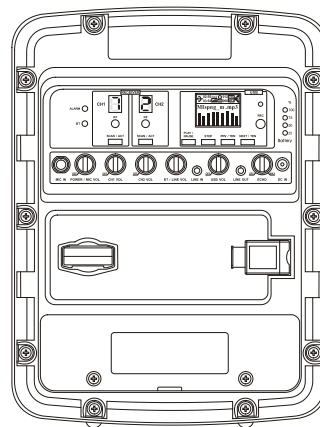

## 雙頻道迷你無線擴音機

### 特點

- 雙音路喇叭設計，聲音清晰響亮，適合語音擴音與音樂播放。
- 內建雙頻道無線接收模組（UHF 或 5 GHz），可同時使用 2 組無線麥克風發射器，接收穩定、距離遠。
- 支援多音源輸入，麥克風與外部音源音量可獨立調整並混合擴音。
- 標配藍牙模組，並支援 TWS 串聯技術，提供立體聲藍牙播放。
- 配有 USB 錄放音座、警報聲與麥克風迴音功能（Echo）。
- 採用充電電池設計，並可外接 AC 電源供應器，續航長、運作穩定。
- 輕巧設計，便於手提或固定安裝，適合室內外活動與休閒使用。

### 規格

最大音壓	105 dB SPL
喇叭系統	1 吋高音 + 5 吋低音（被動分音）
輸出功率	額定 60 W RMS，最大 102 W Peak
頻率範圍	80 Hz ~ 18 kHz
放大器	D 類
音效處理	麥克風迴音（Echo）
內建功能	警報聲
音訊輸入	MIC IN (6.3 mm)，LINE IN (3.5 mm)
音訊輸出	LINE OUT (3.5 mm)
接收模組	UHF / 5 GHz，內建 2 組
播放模組	內建藍牙模組、USB 錄放音座
電源供應	外接 AC 100 ~ 240 V 交換式電源供應器 (DC 19 ~ 24 V 輸入)
電池類型	鋰離子電池 (MB-10) × 1
電量顯示	4 段 LED 顯示電池電量與充電狀態
待機時間	約 10 小時以上
相關配件	SC-300 收納包、MS-30 喇叭腳架（選配）
尺寸	209 × 278 × 165 mm (W × H × D)
重量	約 2.7 kg (含電池)