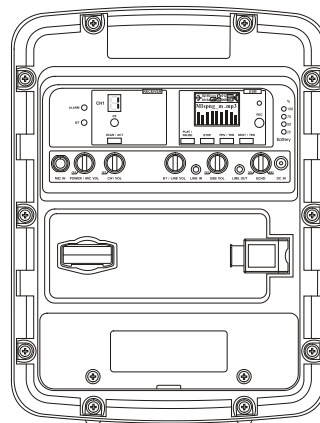

MA-300

單頻道迷你無線擴音機

特點

- 雙音路喇叭設計，聲音清晰，語音與音樂皆適用。
- 內建無線接收模組（UHF 或 5 GHz），可搭配 1 組無線麥克風發射器，提供穩定且遠距離的接收效果。
- 支援多音源輸入，麥克風與外部音源音量可獨立調整並混合擴音。
- 標配藍牙模組，並支援 TWS 串聯技術，提供立體聲藍牙播放。
- 配有 USB 錄放音座、警報聲與麥克風迴音功能（Echo）。
- 採用充電電池設計，並可外接 AC 電源供應器，續航長、運作穩定。
- 輕巧設計，便於手提或固定安裝，適合室內外活動與休閒使用。

規格

最大音壓	105 dB SPL
喇叭系統	1 吋高音 + 5 吋低音（被動分音）
輸出功率	額定 60 W RMS，最大 102 W Peak
頻率範圍	80 Hz ~ 18 kHz
放大器	D 類
音效處理	麥克風迴音（Echo）
內建功能	警報聲
音訊輸入	MIC IN (6.3 mm)，LINE IN (3.5 mm)
音訊輸出	LINE OUT (3.5 mm)
接收模組	UHF / 5 GHz，內建 1 組
發射模組	無
播放模組	內建藍牙模組、USB 錄放音座
電源供應	外接 AC 100 ~ 240 V 交換式電源供應器 (DC 19 ~ 24 V 輸入)
電池類型	鋰離子電池 (MB-10) × 1
電量顯示	4 段 LED 顯示電池電量與充電狀態
待機時間	約 10 小時以上
相關配件	SC-300 防塵保護套、MS-30 喇叭腳架（選配）
尺寸	209 × 278 × 165 mm (W × H × D)
重量	約 2.7 kg (含電池)