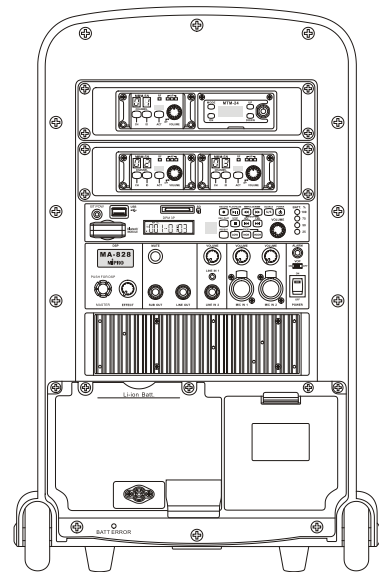

MA-828 PLUS

新旗艦型升級版無線擴音機

特點

- MTM 雙音路喇叭系統，音場寬闊、中頻清晰突出，適合中大型室內外活動。
- 內建 DSP 數位音效處理器與飛梭控制，一鍵切換語音、音樂模式，快速對應演講、音樂表演、會議等不同情境。
- 模組化設計，支援無線接收、發射與錄放音模組，具外部音源與有線麥克風輸入，音量可獨立調整。
- 無線接收模組提供多頻段選擇，最多擴充至 4 組麥克風，靈活應對多麥克風需求。
- 可加裝無線發射模組，同步多台主動式音箱，擴大擴音範圍。
- 搭配 MA Connect App，可同時控制多台 MA 系列音量與 DSP 設定。
- 標配藍牙模組，並支援 TWS 串聯技術，提供立體聲藍牙播放。
- 鋰離子電池與 AC 雙供電模式，續航力長，配備摺疊拉桿與滾輪，方便移動。
- 內建警報聲與語音優先功能，並具喇叭腳架安裝孔，適合學校集會、宗教活動、戶外市集、導覽解說與緊急廣播等應用。

規格

最大音壓	109 dB SPL
喇叭系統	1 吋高音 + 6 吋低音 × 2 (主動分音)
輸出功率	額定 290 W RMS，最大 505 W Peak
頻率範圍	65 Hz ~ 17 kHz
放大器	D 類 + AB 類
音效處理	DSP 數位音效處理器，飛梭控制，支援 MA Connect App 遠端操作
內建功能	迴音效果、靜音控制鈕、警報聲、語音優先 (VOP)
音訊輸入	MIC IN (Combo XLR) × 2，LINE IN (3.5 mm TRS、6.3 mm)
音訊輸出	LINE OUT (6.3 mm)、SUB OUT (6.3 mm)
接收模組	UHF / 2.4 GHz / 5 GHz，最多 4 組 (選配)
發射模組	UHF / 2.4 GHz / 5 GHz (選配)
播放模組	抽取式藍牙模組、SD/USB 錄放音座；CD 播放模組 (選配)
電源供應	AC 100 ~ 240 V
電池類型	鋰離子電池 (MB-38) × 1
電量顯示	4 段 LED 顯示電池電量與充電狀態
待機時間	約 8 小時以上
相關配件	SC-828 防塵保護套；MS-70 喇叭腳架 (選配)
尺寸	358 × 551 × 349 mm (W × H × D)
重量	約 13.8 kg (含電池)