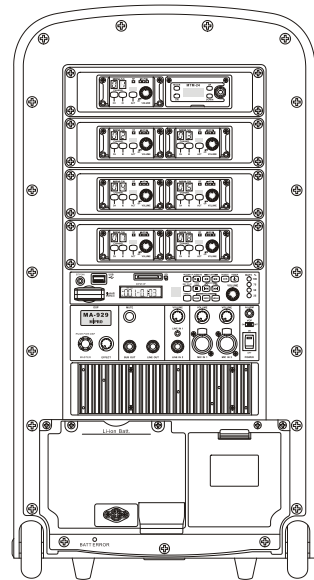

## 特點

- MTM 雙音路喇叭系統，音場寬闊、低頻厚實飽滿，適合中大型至大型室內外活動。
- 內建 DSP 數位音效處理器與飛梭控制，一鍵切換語音、音樂模式，快速對應演講、表演、會議等不同情境。
- 模組化設計，支援無線接收、發射與錄放音模組，具外部音源與有線麥克風輸入，音量可獨立調整。
- 無線接收模組提供多頻段選擇，最多擴充至 8 組麥克風，輕鬆應對大型活動需求。
- 可加裝無線發射模組，同步多台主動式音箱，擴大擴音範圍。
- 搭配 MA Connect App，可同時控制多台 MA 系列音量與 DSP 設定。
- 標配藍牙模組，並支援 TWS 串聯技術，提供立體聲藍牙播放。
- 鋰離子電池與 AC 雙供電模式，續航力長，配備摺疊拉桿與滾輪，方便移動。
- 內建警報聲與語音優先功能，並具喇叭腳架安裝孔，適合學校運動會、婚禮主持、社區活動、導覽解說與緊急廣播等多元應用。

## 規格

最大音壓	110 dB SPL
喇叭系統	1 吋高音 + 8 吋低音 × 2 (主動分音)
輸出功率	額定 290 W RMS，最大 505 W Peak
頻率範圍	65 Hz ~ 17 kHz
放大器	D 類 + AB 類
音效處理	DSP 數位音效處理器，飛梭控制，支援 MA Connect App 遠端操作
內建功能	迴音效果、靜音控制鈕、警報聲、語音優先 (VOP)
音訊輸入	MIC IN (Combo XLR) × 2，LINE IN (3.5 mm TRS、6.3 mm)
音訊輸出	LINE OUT (6.3 mm)、SUB OUT (6.3 mm)
接收模組	UHF / 2.4 GHz / 5 GHz，最多 8 組 (選配)
發射模組	UHF / 2.4 GHz / 5 GHz (選配)
播放模組	內建藍牙模組、SD/USB 錄放音座；CD 播放模組 (選配)
電源供應	AC 100 ~ 240 V
電池類型	鋰離子電池 (MB-38) × 1
電量顯示	4 段 LED 顯示電池電量與充電狀態
待機時間	約 8 小時以上
相關配件	SC-929 防塵保護套；MS-70 喇叭腳架 (選配)
尺寸	357 × 670 × 384 mm (W × H × D)
重量	約 20.3 kg (含電池)