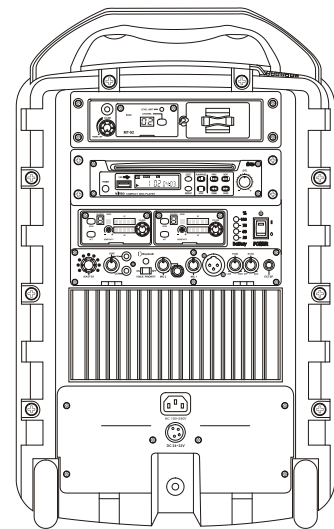

## 豪華型無線擴音機

### 特點

- 高效率 D 類放大器搭配雙音路喇叭系統，聲音清晰、音量充足，適合室內外活動與教學使用。
- 模組化設計，支援無線接收、發射與播放模組，外部音源與有線麥克風音量可獨立調整。
- 無線接收模組提供多頻段選擇，最多可擴充至 4 組，靈活應對多麥克風需求。
- 可搭配 ACT-32HR 無線手握麥克風，支援無線遙控主機總音量。
- 內建藍牙與 TWS 無線立體聲技術，穩定連接並可播放立體聲音樂。
- 具外接喇叭輸出，可搭配 MA-708EXP 被動式音箱；或加裝無線發射模組，連結 MA-708AXP 主動式音箱，擴大擴音範圍。
- 配備隱藏式伸縮拉桿、滾輪與麥克風收納盒，方便移動；機身具喇叭腳架安裝孔，可另購腳架使用。
- 具語音優先 (VOP)、麥克風迴音 (Echo) 與高低音調整 (Tone) 功能，滿足演講與多種專業應用需求。
- 支援 AC 電源與充電電池，長效續航，確保長時間穩定運作。

### 規格

最大音壓	108 dB SPL
喇叭系統	1.5 吋高音 + 8 吋低音 (被動分音)
輸出功率	額定 190 W RMS，最大 325 W Peak
頻率範圍	50 Hz ~ 18 kHz
放大器	D 類
音效處理	高低音調整、麥克風迴音控制
內建功能	總音量可無線遙控、語音優先 (VOP)
音訊輸入	MIC IN (XLR、6.3 mm)，LINE IN (RCA)
音訊輸出	LINE OUT (RCA)、EXT SP. (6.3 mm)
接收模組	UHF / 2.4 GHz / 5 GHz，最多 4 組 (選配)
發射模組	UHF / 2.4 GHz / 5 GHz (選配)
播放模組	內建藍牙模組；CD、USB、SD 錄放音座 (選配)
電源供應	AC 100 ~ 240 V，DC 24 ~ 32 V
電池類型	鉛酸電池 (MB-70) × 2；鋰離子電池 (MB-80) × 2 (選配)
電量顯示	4 段 LED 顯示電池電量與充電狀態
待機時間	約 7 小時以上
相關配件	SC-708 防塵保護套、MS-70 喇叭腳架 (選配)
尺寸	336 × 545 × 336 mm (W × H × D)
重量	約 18.4 kg (含電池)