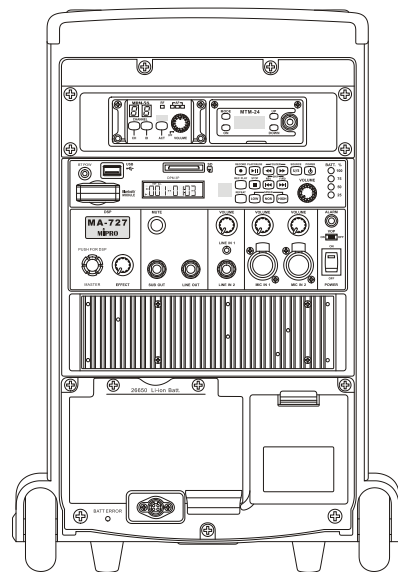

MA-727

新豪華型無線擴音機

特點

- MTM 雙音路喇叭系統，音場均衡、聲音細緻清晰，適合中小型室內外活動。
- 內建 DSP 數位音效處理器與飛梭控制，一鍵切換語音、音樂模式，快速對應演講、課堂教學、會議等不同情境。
- 模組化設計，支援無線接收、發射與錄放音模組，具外部音源與有線麥克風輸入，音量可獨立調整。
- 無線接收模組提供多頻段選擇，最多擴充至 2 組麥克風，滿足基本無線擴音需求。
- 可加裝無線發射模組，同步多台主動式音箱，擴大擴音範圍。
- 標配藍牙模組，並支援 TWS 串聯技術，提供立體聲藍牙播放。
- 鋰離子電池與 AC 雙供電模式，續航時間長，配備摺疊拉桿與滾輪，方便移動。
- 內建警報聲與語音優先功能，並具喇叭腳架安裝孔，適合教室教學、街頭表演、宗教聚會、社區活動與緊急廣播等應用。

規格

| | |
|------|--|
| 最大音壓 | 108 dB SPL |
| 喇叭系統 | 1 吋高音 + 5 吋低音 × 2 (主動分音) |
| 輸出功率 | 額定 170 W RMS，最大 295 W Peak |
| 頻率範圍 | 85 Hz ~ 17 kHz |
| 放大器 | D 類 + AB 類 |
| 音效處理 | DSP 數位音效處理器，飛梭控制 |
| 內建功能 | 迴音效果、靜音控制鈕、警報聲、語音優先 (VOP) |
| 音訊輸入 | MIC IN (Combo XLR) × 2，LINE IN (3.5 mm TRS、6.3 mm) |
| 音訊輸出 | LINE OUT (6.3 mm)、SUB OUT (6.3 mm) |
| 接收模組 | UHF / 2.4 GHz / 5 GHz，最多 2 組 (選配) |
| 發射模組 | UHF / 2.4 GHz / 5 GHz (選配) |
| 播放模組 | 抽取式藍牙模組、SD/USB 錄放音座 |
| 電源供應 | AC 100 ~ 240 V |
| 電池類型 | 鋰離子電池 (MB-28) × 1 |
| 電量顯示 | 4 段 LED 顯示電池電量與充電狀態 |
| 待機時間 | 約 6 小時以上 |
| 相關配件 | SC-727 防塵保護套；MS-70 喇叭腳架 (選配) |
| 尺寸 | 311 × 452 × 303 mm (W × H × D) |
| 重量 | 約 9.4 kg (含電池) |