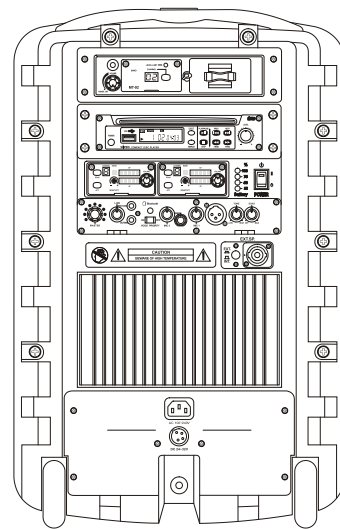

## 旗艦型無線擴音機

### 特點

- 高效率 D 類 + AB 類放大器驅動雙音路喇叭系統，聲音渾厚有力，適合中大型室內外活動與演出。
- 模組化設計，支援無線接收、發射與錄放音模組，外部音源與有線麥克風音量可獨立調整。
- 無線接收模組提供多頻段選擇，最多可擴充至 4 組，靈活應對多麥克風需求。
- 可搭配 ACT-32HR 無線手握麥克風，支援無線遙控主機總音量。
- 內建藍牙與 TWS 無線立體聲技術，穩定連接並可播放立體聲音樂。
- 具外接喇叭輸出，可搭配 MA-808EXP 被動式音箱；或加裝無線發射模組，連結 MA-808AXP 主動式音箱，擴大擴音範圍。
- 配備隱藏式伸縮拉桿、滾輪與麥克風收納盒，方便移動；機身具喇叭腳架安裝孔，可另購腳架使用。
- 具語音優先 (VOP)、麥克風迴音 (Echo) 與高低音調整 (Tone) 功能，滿足演講與多種專業應用需求。
- 支援 AC 電源與充電電池，續航力長，確保長時間穩定運作。

### 規格

最大音壓	116 dB SPL
喇叭系統	1.5 吋高音 + 10 吋低音 (主動分音)
輸出功率	額定 267 W RMS，最大 465 W Peak
頻率範圍	50 Hz ~ 18 kHz
放大器	D 類 + AB 類
音效處理	高低音調整、麥克風迴音控制
內建功能	總音量可無線遙控、語音優先 (VOP)
音訊輸入	MIC IN (XLR、6.3 mm)，LINE IN (RCA)
音訊輸出	LINE OUT (RCA)、EXT SP. (Speakon)
接收模組	UHF / 2.4 GHz / 5 GHz，最多 4 組 (選配)
發射模組	UHF / 2.4 GHz / 5 GHz (選配)
播放模組	內建藍牙模組；CD、USB、SD 錄放音座 (選配)
電源供應	AC 100 ~ 240 V，DC 24 ~ 32 V
電池類型	鋰離子電池 (MB-80) × 2
電量顯示	4 段 LED 顯示電池電量與充電狀態
待機時間	約 6 小時以上
相關配件	SC-808 防塵保護套、MS-70 喇叭腳架 (選配)
尺寸	360 × 558 × 350 mm (W × H × D)
重量	約 19.3 kg (含電池)