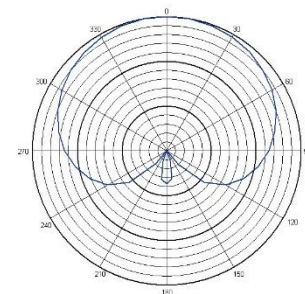

MM-59

超心型動圈式麥克風

特點

- 高級超心型動圈式音頭設計，音質細膩、動態範圍寬廣，聲音豐厚且具穿透力。
- 超低手持雜音，大聲演唱或戶外高聲壓環境下依然清晰純淨。
- 採用 MIPRO MU-59 交換式同心圓音頭模組，維護更換靈活，延長產品壽命。
- 高剛性多層金屬網頭與鋅合金管身，搭配獨立開關，堅固耐用並提供防噴保護。
- 專業級動圈式有線麥克風，適用於室內外大型舞台及專業演出。

規格

指向性	超心型
音頭類型	動圈式
頻率響應	50 Hz ~ 14 kHz
靈敏度	-53 dBV/Pa @ 1 kHz
輸出阻抗	600 Ω
輸出接頭	3-Pin XLR
外觀結構	鋅合金材質，具獨立開關與多層金屬網頭，採交換式音頭模組
尺寸	51 × 204 mm (Ø × L)
重量	約 420 g

嘉強電子股份有限公司

600079 嘉義市北港路 814 號 | www.mipro.com.tw | mipro@mipro.com.tw

Tel: +886-5-238-0809 | Fax: +886-5-238-0803

本規格表內容若有變更，恕不另行通知。AL026/01