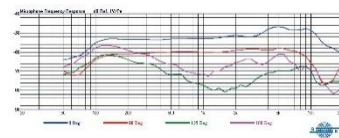

MM-59

超心型動圈式麥克風

特點

- 高級超心型動圈式音頭設計，音質細膩、動態範圍寬廣，聲音豐厚且具穿透力。
- 超低手持雜音，大聲演唱或戶外高聲壓環境下依然清晰純淨。
- 採用 MIPRO MU-59 交換式同心圓音頭模組，維護更換靈活，延長產品壽命。
- 高剛性多層金屬網頭與鋅合金管身，搭配獨立開關，堅固耐用並提供防噴保護。
- 專業級動圈式有線麥克風，適用於室內外大型舞台及專業演出。

規格

指向性	超心型
音頭類型	動圈式
頻率響應	50 Hz ~ 14 kHz
靈敏度	-53 dBV/Pa @ 1 kHz
輸出阻抗	600 Ω
輸出接頭	3-Pin XLR
外觀結構	鋅合金材質，具獨立開關與多層金屬網頭，採交換式音頭模組
尺寸	51 × 204 mm (Ø × L)
重量	約 420 g