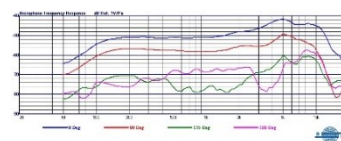

MM-38

超心型動圈式麥克風

特點

- 搭載 MIPRO MU-381D 超心型動圈音頭模組，收音集中清晰，具優異的抗回授性能。
- 寬廣音域與高動態範圍，聲音明亮有力，適合舞台演唱與專業擴音場合。
- 採用專利多重減震支架系統，有效降低手持噪音與振動干擾。
- 高剛性多層金屬網頭設計，具防噴功能並可拆卸清潔。
- 鋅合金管身搭配獨立開關，堅固耐用，滿足長時間演出需求。

規格

指向性	超心型
音頭類型	動圈式
頻率響應	80 Hz ~ 14 kHz
靈敏度	-52 dBV/Pa @ 1 kHz
輸出阻抗	500 Ω
輸出接頭	3-Pin XLR
外觀結構	鋅合金材質，具獨立開關與多層金屬網頭，採固定式音頭模組
尺寸	51 × 204 mm (Ø × L)
重量	約 400 g