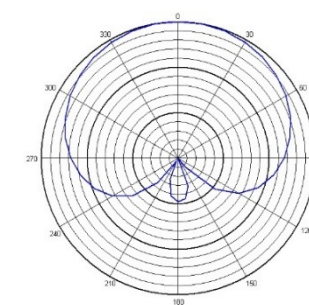

MM-38

超心型動圈式麥克風

特點

- 搭載 MIPRO MU-381D 超心型動圈音頭模組，收音集中清晰，具優異的抗回授性能。
- 寬廣音域與高動態範圍，聲音明亮有力，適合舞台演唱與專業擴音場合。
- 採用專利多重減震支架系統，有效降低手持噪音與振動干擾。
- 高剛性多層金屬網頭設計，具防噴功能並可拆卸清潔。
- 鋅合金管身搭配獨立開關，堅固耐用，滿足長時間演出需求。

規格

指向性	超心型
音頭類型	動圈式
頻率響應	80 Hz ~ 14 kHz
靈敏度	-52 dBV/Pa @ 1 kHz
輸出阻抗	500 Ω
輸出接頭	3-Pin XLR
外觀結構	鋅合金材質，具獨立開關與多層金屬網頭，採固定式音頭模組
尺寸	51 × 204 mm (Ø × L)
重量	約 400 g

嘉強電子股份有限公司

600079 嘉義市北港路 814 號 | www.mipro.com.tw | mipro@mipro.com.tw

Tel: +886-5-238-0809 | Fax: +886-5-238-0803

本規格表內容若有變更，恕不另行通知。AL026/01