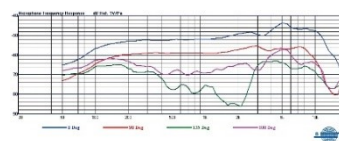

MM-39

超心型動圈式麥克風

特點

- 超心型動圈式音頭設計，聲音溫暖柔潤，動態表現自然流暢。
- 手持雜音低，適合一般舞台或 KTV 演唱，收音穩定。
- 採用 MIPRO MU-39 交換式同心圓音頭模組，維護更換靈活，延長產品壽命。
- 高剛性多層金屬網頭與鋅合金管身，搭配獨立開關，堅固耐用並提供防嘔保護。
- 高品質動圈式有線麥克風，滿足多元現場應用需求。

規格

指向性	超心型
音頭類型	動圈式
頻率響應	50 Hz ~ 14 kHz
靈敏度	-53 dBV/Pa @ 1 kHz
輸出阻抗	600 Ω
輸出接頭	3-Pin XLR
外觀結構	鋅合金材質，具獨立開關與多層金屬網頭，採交換式音頭模組
尺寸	51 × 204 mm (∅ × L)
重量	約 410 g

嘉強電子股份有限公司

600079 嘉義市北港路 814 號 | www.mipro.com.tw | mipro@mipro.com.tw

Tel: +886-5-238-0809 | Fax: +886-5-238-0803

本規格表內容若有變更，恕不另行通知。AL026/01