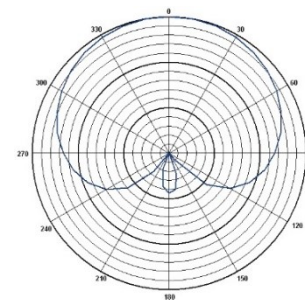

MM-39

超心型動圈式麥克風

特點

- 超心型動圈式音頭設計，聲音溫暖柔潤，動態表現自然流暢。
- 手持雜音低，適合一般舞台或 KTV 演唱，收音穩定。
- 採用 MIPRO MU-39 交換式同心圓音頭模組，維護更換靈活，延長產品壽命。
- 高剛性多層金屬網頭與鋅合金管身，搭配獨立開關，堅固耐用並提供防嘔保護。
- 高品質動圈式有線麥克風，滿足多元現場應用需求。

規格

指向性	超心型
音頭類型	動圈式
頻率響應	50 Hz ~ 14 kHz
靈敏度	-53 dBV/Pa @ 1 kHz
輸出阻抗	600 Ω
輸出接頭	3-Pin XLR
外觀結構	鋅合金材質，具獨立開關與多層金屬網頭，採交換式音頭模組
尺寸	51 × 204 mm (∅ × L)
重量	約 410 g

嘉強電子股份有限公司

600079 嘉義市北港路 814 號 | www.mipro.com.tw | mipro@mipro.com.tw

Tel: +886-5-238-0809 | Fax: +886-5-238-0803

本規格表內容若有變更，恕不另行通知。AL026/01