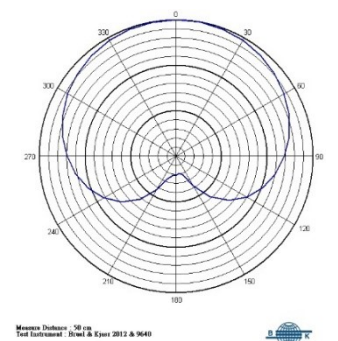

MM-58

心型動圈式麥克風

特點

- 採用 MIPRO MU-581D 心型動圈式音頭模組，音色均衡溫暖，適合多種人聲演唱需求。
- 新專利複合式抗震懸吊系統，有效隔離手持噪音，確保長時間使用的穩定音質。
- 高剛性多層金屬網頭結構，具防撲設計，可拆卸清洗以延長使用壽命。
- 鋅合金管身搭配獨立開關，堅固耐用且操作便利。
- 高品質動圈式有線麥克風，適用於舞台演唱、展演空間及各類現場應用。

規格

指向性	心型
音頭類型	動圈式
頻率響應	80 Hz ~ 14 kHz
靈敏度	-52 dBV/Pa @ 1 kHz
輸出阻抗	400 Ω
輸出接頭	3-Pin XLR
外觀結構	鋅合金材質，具獨立開關與多層金屬網頭，採固定式音頭模組
尺寸	51 × 204 mm (Ø × L)
重量	約 393 g