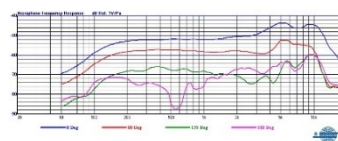

MM-58

心型動圈式麥克風

特點

- 採用 MIPRO MU-581D 心型動圈式音頭模組，音色均衡溫暖，適合多種人聲演唱需求。
- 新專利複合式抗震懸吊系統，有效隔離手持噪音，確保長時間使用的穩定音質。
- 高剛性多層金屬網頭結構，具防撲設計，可拆卸清洗以延長使用壽命。
- 鋅合金管身搭配獨立開關，堅固耐用且操作便利。
- 高品質動圈式有線麥克風，適用於舞台演唱、展演空間及各類現場應用。

規格

指向性	心型
音頭類型	動圈式
頻率響應	80 Hz ~ 14 kHz
靈敏度	-52 dBV/Pa @ 1 kHz
輸出阻抗	400 Ω
輸出接頭	3-Pin XLR
外觀結構	鋅合金材質，具獨立開關與多層金屬網頭，採固定式音頭模組
尺寸	51 × 204 mm (Ø × L)
重量	約 393 g