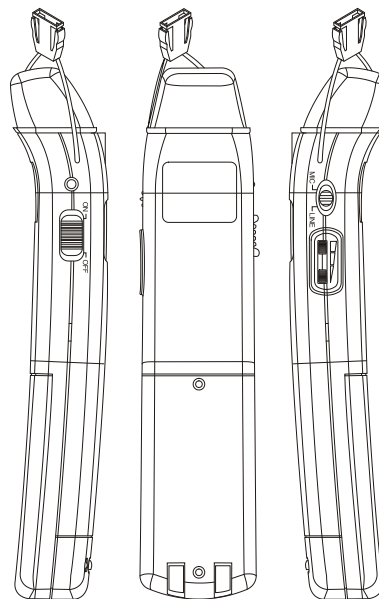

MT-101ACT

MA-101ACT 專用發射器

特點

- 聲音清晰不失真，體積輕巧，攜帶方便。
- 一支發射器可遙控多台 MA-101ACT 擴音機的電源開關與音量大小。
- 隱藏式天線設計，提升訊號穩定並避免折斷。
- 附掛繩設計，可懸掛於胸前，調整麥克風距離更靈活，獲得最佳音效。
- 搭載 3.5 mm 音源輸入，具 MIC / LINE 切換，可外接領夾式、頭戴式麥克風或其他音源。
- 側邊滑動式音量控制，操作直覺，調整更精細。
- 內建充電式電池，支援 MP-101ACT 專用充電座，充電 3 小時可連續使用 24 小時以上。

規格

頻段	UHF 480 ~ 934 MHz (依各國電波法規)
振盪模式	PLL 相位鎖定頻率合成
操作介面	ACT 對頻按鍵、滑動式音量控制
音源輸入	3.5 mm (MIC / LINE 模式切換)
發射功率	30 mW (依各國電波法規)
電源供應	內建充電式電池
充電方式	MP-101ACT 專用充電座
尺寸	40 × 182 × 32 mm (W × H × D)
重量	約 157 g