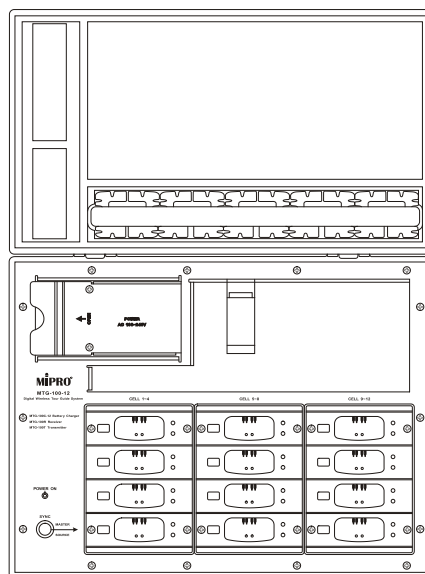

MTG-100C-12

12 槽充電兼收藏箱

特點

- MTG 導覽系統專用 12 槽充電兼收藏箱，可同時為 10 組 MTG-100R 接收器與 2 組 MTG-100T 發射器充電及收納。
- 專業堅固的機箱設計，方便攜帶，能完整保護收發器與配件。
- 每槽具獨立鋰電池充電管理電路，充電安全高效。
- 紅綠 LED 指示燈清楚顯示電源、充電中及已充飽狀態。
- 配備智慧型頻率自動同步鍵，一鍵即可完成全系統頻率同步。

規格

輸入電源	AC 100 ~ 240 V
指示燈	LED 顯示電源、充電中、已充飽狀態
適用機型	MIPRO MTG-100R、MTG-100T
充電方式	接點式座充
尺寸	403 × 133 × 306 mm (W × H × D)
重量	約 4.9 kg

嘉強電子股份有限公司

600079 嘉義市北港路 814 號 | www.mipro.com.tw | mipro@mipro.com.tw

Tel: +886-5-238-0809 | Fax: +886-5-238-0803