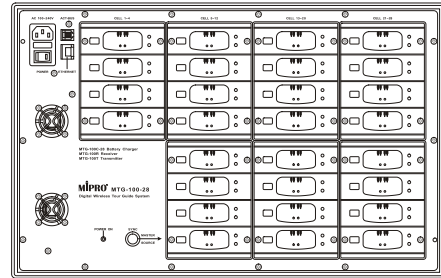

MTG-100C-28

28 槽充電兼收藏箱

特點

- MTG 導覽系統專用 28 槽充電兼收藏箱，可同時為 24 組 MTG-100R 接收器與 4 組 MTG-100T 發射器充電及收納。
- 專業堅固的機箱設計，方便攜帶，能完整保護收發器與配件。
- 每槽具獨立鋰電池充電管理電路，充電安全高效。
- 紅綠 LED 指示燈清楚顯示電源、充電中及已充飽狀態。
- 配備智慧型頻率自動同步鍵，一鍵即可完成全系統頻率同步。
- 可選配乙太網路介面與專用管理軟體，支援遠端監控與多功能管理。

規格

輸入電源	AC 100 ~ 240 V
指示燈	LED 顯示電源、充電中、已充飽狀態
適用機型	MIPRO MTG-100R、MTG-100T
充電方式	接點式座充
尺寸	515 × 190 × 330 mm (W × H × D)
重量	約 9.5 kg

嘉強電子股份有限公司

600079 嘉義市北港路 814 號 | www.mipro.com.tw | mipro@mipro.com.tw

Tel: +886-5-238-0809 | Fax: +886-5-238-0803