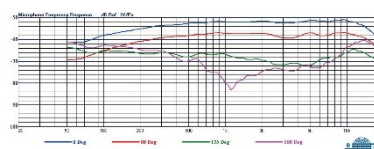

MU-10

樂器專用音頭模組 (10mm)

特點

- 心型指向性設計，有效抑制環境噪音，提升收音集中度。
- 搭載 10 mm 電容式音頭，靈敏度高，能細緻捕捉樂器的微妙表現。
- 模組化設計，可彈性更換音頭，適應不同樂器與應用。
- 精密純銅外殼提供超低觸摸雜音，確保音質穩定純淨。
- 具備高動態範圍，適用於多種演奏情境，舞台或錄音均表現出色。

規格

類型	電容式
音頭尺寸	10 mm
指向性	心型
頻率響應	65 Hz ~ 20 kHz
靈敏度	-52 dBV/Pa
最大音壓	142 dB SPL
相容設備	MIPRO 樂器收音麥克風模組 (適用於薩克斯風、二胡、木箱鼓等)