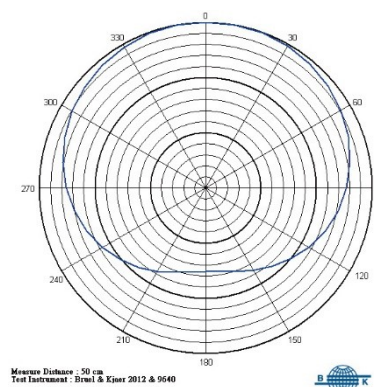

MU-10

樂器專用音頭模組 (10mm)

特點

- 心型指向性設計，有效抑制環境噪音，提升收音集中度。
- 搭載 10 mm 電容式音頭，靈敏度高，能細緻捕捉樂器的微妙表現。
- 模組化設計，可彈性更換音頭，適應不同樂器與應用。
- 精密純銅外殼提供超低觸摸雜音，確保音質穩定純淨。
- 具備高動態範圍，適用於多種演奏情境，舞台或錄音均表現出色。

規格

類型	電容式
音頭尺寸	10 mm
指向性	心型
頻率響應	65 Hz ~ 20 kHz
靈敏度	-52 dBV/Pa
最大音壓	142 dB SPL
相容設備	MIPRO 樂器收音麥克風模組 (適用於薩克斯風、二胡、木箱鼓等)