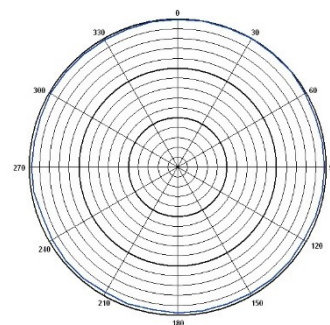

MU-13

單邊固定式全指向頭戴麥克風

特點

- 全指向設計具出色的離軸響應，提供全面收音範圍。
- 單邊固定式耳掛設計，附大、中、小三種尺寸，舒適穩固貼合耳朵。
- 超纖細音頭連桿，易於安裝或拆卸，並能調整長度、方向與角度。
- 高動態設計，呈現寬廣音域與自然清晰的人聲。
- 配置防汗圈與可更換防噴海綿，延長使用壽命。

規格

類型	電容式
指向性	全指向
音頭尺寸	3.0 mm
靈敏度	-56 dBV/Pa
頻率響應	40 Hz ~ 20 kHz
最大音壓	138 dB
輸出接頭	MIPRO 4-Pin Mini XLR
連接線長度	150 cm
顏色	膚色
重量	約 16 g (含框架)

嘉強電子股份有限公司

600079 嘉義市北港路 814 號 | www.mipro.com.tw | mipro@mipro.com.tw

Tel: +886-5-238-0809 | Fax: +886-5-238-0803

本規格表內容若有變更，恕不另行通知。AL026/01