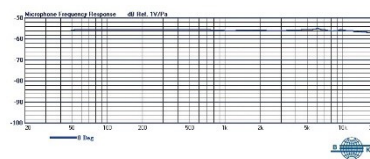

MU-13

單邊固定式全指向頭戴麥克風

特點

- 全指向設計具出色的離軸響應，提供全面收音範圍。
- 單邊固定式耳掛設計，附大、中、小三種尺寸，舒適穩固貼合耳朵。
- 超纖細音頭連桿，易於安裝或拆卸，並能調整長度、方向與角度。
- 高動態設計，呈現寬廣音域與自然清晰的人聲。
- 配置防汗圈與可更換防噴海綿，延長使用壽命。

規格

類型	電容式
指向性	全指向
音頭尺寸	3.0 mm
靈敏度	-56 dBV/Pa
頻率響應	40 Hz ~ 20 kHz
最大音壓	138 dB
輸出接頭	MIPRO 4-Pin Mini XLR
連接線長度	150 cm
顏色	膚色
重量	約 16 g (含框架)

嘉強電子股份有限公司

600079 嘉義市北港路 814 號 | www.mipro.com.tw | mipro@mipro.com.tw

Tel: +886-5-238-0809 | Fax: +886-5-238-0803

本規格表內容若有變更，恕不另行通知。AL026/01