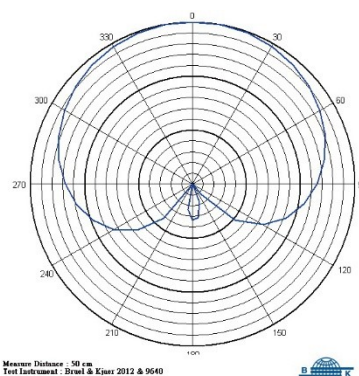

# MU-16

樂器專用音頭模組 (16mm)

## 特點

- 半超心型指向性設計，有效減少回授與漏音，提供乾淨集中的聲音。
- 搭載 16 mm 電容式音頭，能精準捕捉樂器細膩音色與動態。
- 模組化設計，可彈性更換音頭，適應不同樂器與應用。
- 精密純銅外殼提供超低觸摸雜音，確保音質穩定純淨。
- 具備高動態範圍，適用於各種音量的樂器，無論現場或錄音都表現穩定。

## 規格

類型	電容式
音頭尺寸	16 mm
指向性	半超心型
頻率響應	55 Hz ~ 20 kHz
靈敏度	-49 dBV/Pa
最大音壓	142 dB SPL
相容設備	MIPRO 樂器收音麥克風模組 (適用於薩克斯風、二胡、木箱鼓等)