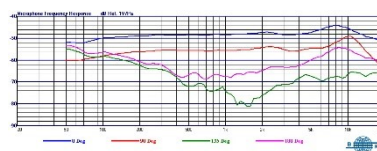

## 特點

- 半超心型指向性設計，有效減少回授與漏音，提供乾淨集中的聲音。
- 搭載 16 mm 電容式音頭，能精準捕捉樂器細膩音色與動態。
- 模組化設計，可彈性更換音頭，適應不同樂器與應用。
- 精密純銅外殼提供超低觸摸雜音，確保音質穩定純淨。
- 具備高動態範圍，適用於各種音量的樂器，無論現場或錄音都表現穩定。

## 規格

類型	電容式
音頭尺寸	16 mm
指向性	半超心型
頻率響應	55 Hz ~ 20 kHz
靈敏度	-49 dBV/Pa
最大音壓	142 dB SPL
相容設備	MIPRO 樂器收音麥克風模組 (適用於薩克斯風、二胡、木箱鼓等)