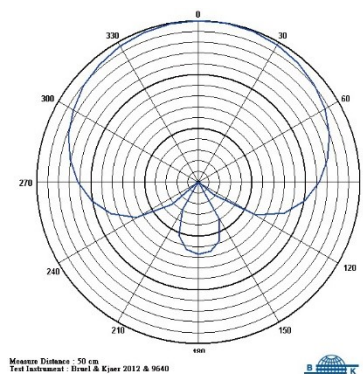

# MU-20

樂器專用音頭模組 (20mm)

## 規格

類型	電容式
音頭尺寸	12 mm
指向性	超心型
頻率響應	50 Hz ~ 20 kHz
靈敏度	-49 dBV/Pa
最大音壓	145 dB SPL
相容設備	MIPRO 樂器收音麥克風模組 (適用於薩克斯風、二胡、木箱鼓等)