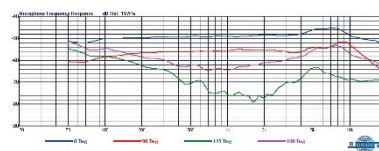

# MU-20

樂器專用音頭模組 (20mm)

## 特點

- 超心型指向性設計，具最強側向抑制力，有效隔離舞台噪音。
- 搭載 20 mm 大尺寸電容式音頭，承受高音壓能力強，適合大音量樂器。
- 模組化設計，可彈性更換音頭，適應不同樂器與應用。
- 精密純銅外殼提供超低觸摸雜音，提升專業穩定度。
- 具備高動態範圍，能在高聲壓舞台與錄音環境中保持清晰細膩。

## 規格

類型	電容式
音頭尺寸	12 mm
指向性	超心型
頻率響應	50 Hz ~ 20 kHz
靈敏度	-49 dBV/Pa
最大音壓	145 dB SPL
相容設備	MIPRO 樂器收音麥克風模組 (適用於薩克斯風、二胡、木箱鼓等)