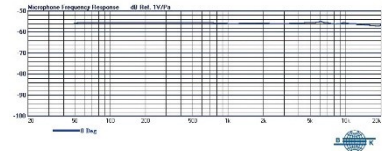

MU-23

固定式全指向頭戴麥克風

特點

- 全指向設計具出色的離軸響應，提供全面收音範圍。
- 雙邊框架設計，附大、中、小三種尺寸，輕量化佩戴穩定舒適。
- 超纖細音頭連桿，可安裝於左右兩側固定座，並能調整長度、方向與角度。
- 高動態設計，呈現寬廣音域與自然清晰的人聲。
- 配置防汗圈與可更換防噴海綿，延長使用壽命。

規格

類型	電容式
指向性	全指向
音頭尺寸	3.0 mm
靈敏度	-56 dBV/Pa
頻率響應	40 Hz ~ 20 kHz
最大音壓	138 dB
輸出接頭	MIPRO 4-Pin Mini XLR
連接線長度	150 cm
顏色	膚色
重量	約 23 g (含框架)

嘉強電子股份有限公司

600079 嘉義市北港路 814 號 | www.mipro.com.tw | mipro@mipro.com.tw

Tel: +886-5-238-0809 | Fax: +886-5-238-0803

本規格表內容若有變更，恕不另行通知。AL026/01