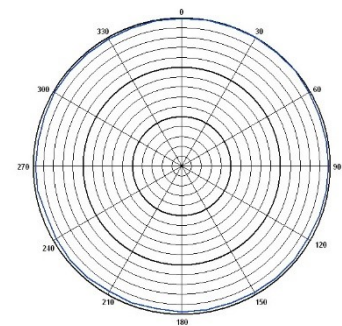

MU-23

固定式全指向頭戴麥克風

特點

- 全指向設計具出色的離軸響應，提供全面收音範圍。
- 雙邊框架設計，附大、中、小三種尺寸，輕量化佩戴穩定舒適。
- 超纖細音頭連桿，可安裝於左右兩側固定座，並能調整長度、方向與角度。
- 高動態設計，呈現寬廣音域與自然清晰的人聲。
- 配置防汗圈與可更換防噴海綿，延長使用壽命。

規格

類型	電容式
指向性	全指向
音頭尺寸	3.0 mm
靈敏度	-56 dBV/Pa
頻率響應	40 Hz ~ 20 kHz
最大音壓	138 dB
輸出接頭	MIPRO 4-Pin Mini XLR
連接線長度	150 cm
顏色	膚色
重量	約 23 g (含框架)

嘉強電子股份有限公司

600079 嘉義市北港路 814 號 | www.mipro.com.tw | mipro@mipro.com.tw

Tel: +886-5-238-0809 | Fax: +886-5-238-0803

本規格表內容若有變更，恕不另行通知。AL026/01