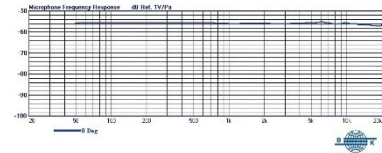

規格

類型	電容式
指向性	全指向
音頭尺寸	3.0 mm
靈敏度	-56 dBV/Pa
頻率響應	40 Hz ~ 20 kHz
最大音壓	138 dB
輸出接頭	MIPRO 3.5 mm TS (適用於 MTG-100T / MTG-100Ta)
連接線長度	150 cm
顏色	膚色
重量	約 23 g (含框架)