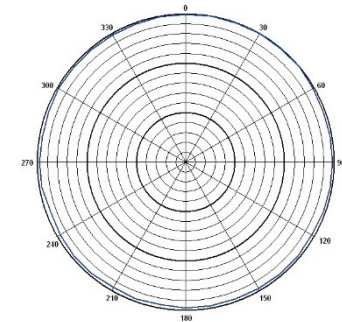

規格

類型	電容式
指向性	全指向
音頭尺寸	3.0 mm
靈敏度	-56 dBV/Pa
頻率響應	40 Hz ~ 20 kHz
最大音壓	138 dB
輸出接頭	MIPRO 3.5 mm TS (適用於 MTG-100T / MTG-100Ta)
連接線長度	150 cm
顏色	膚色
重量	約 23 g (含框架)