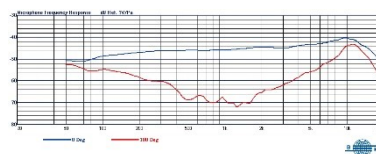

MU-53L

單指向領夾麥克風

特點

- 心型單指向設計，有效降低環境噪音干擾，提升收音清晰度。
- 小巧領夾式設計，便於隱藏於衣物，適合演講、主持與表演場合。
- 高傳真音質，具寬廣音域與快速暫態反應，清晰重現自然人聲。
- 具高動態範圍與低失真特性，呈現穩定細膩的聲音表現。
- 搭配可更換防噴海綿，能有效降低呼吸聲與風切聲干擾，並保持音質清晰。

規格

類型	電容式
指向性	心型
音頭尺寸	10 mm
靈敏度	-46 dBV/Pa
頻率響應	50 Hz ~ 18 kHz
最大音壓	142 dB
輸出接頭	MIPRO 4-Pin Mini XLR
連接線長度	150 cm
顏色	黑色
重量	約 20 g

嘉強電子股份有限公司

600079 嘉義市北港路 814 號 | www.mipro.com.tw | mipro@mipro.com.tw

Tel: +886-5-238-0809 | Fax: +886-5-238-0803

本規格表內容若有變更，恕不另行通知。AL026/01