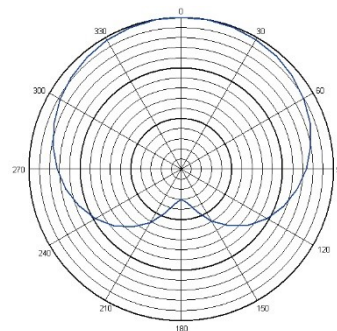

MU-53L

單指向領夾麥克風

特點

- 心型單指向設計，有效降低環境噪音干擾，提升收音清晰度。
- 小巧領夾式設計，便於隱藏於衣物，適合演講、主持與表演場合。
- 高傳真音質，具寬廣音域與快速暫態反應，清晰重現自然人聲。
- 具高動態範圍與低失真特性，呈現穩定細膩的聲音表現。
- 搭配可更換防噴海綿，能有效降低呼吸聲與風切聲干擾，並保持音質清晰。

規格

類型	電容式
指向性	心型
音頭尺寸	10 mm
靈敏度	-46 dBV/Pa
頻率響應	50 Hz ~ 18 kHz
最大音壓	142 dB
輸出接頭	MIPRO 4-Pin Mini XLR
連接線長度	150 cm
顏色	黑色
重量	約 20 g

嘉強電子股份有限公司

600079 嘉義市北港路 814 號 | www.mipro.com.tw | mipro@mipro.com.tw

Tel: +886-5-238-0809 | Fax: +886-5-238-0803

本規格表內容若有變更，恕不另行通知。AL026/01