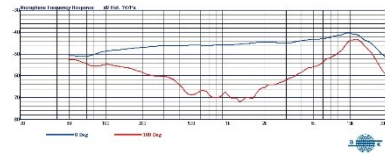

## 單指向領夾麥克風

### 規格

類型	電容式
指向性	心型
音頭尺寸	10 mm
靈敏度	-46 dBV/Pa
頻率響應	50 Hz ~ 18 kHz
最大音壓	142 dB
輸出接頭	MIPRO 4-Pin Mini XLR
連接線長度	150 cm
顏色	膚色
重量	約 20 g