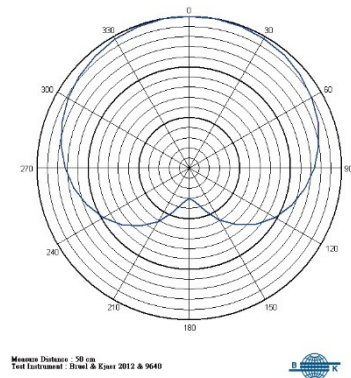

## 單指向領夾麥克風

### 規格

類型	電容式
指向性	心型
音頭尺寸	10 mm
靈敏度	-46 dBV/Pa
頻率響應	50 Hz ~ 18 kHz
最大音壓	142 dB
輸出接頭	MIPRO 4-Pin Mini XLR
連接線長度	150 cm
顏色	膚色
重量	約 20 g