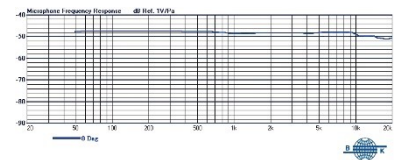

MU-55L

全指向領夾麥克風

特點

- 全指向設計具出色的離軸響應，提供全面收音範圍。
- 小巧領夾式設計，便於隱藏於衣物，適合演講、主持及舞台戲劇等表演場合。
- 4.5 mm 超小型音頭，具高傳真音質、寬廣音域與快速暫態反應，清晰亮麗重現人聲。
- 具高動態範圍與低失真特性，呈現穩定細膩的聲音表現。
- 搭配可更換防噴海綿，能有效降低呼吸聲與風切聲干擾，並保持音質清晰。

規格

類型	電容式
指向性	全指向
音頭尺寸	4.5 mm
靈敏度	-49 dBV/Pa
頻率響應	40 Hz ~ 20 kHz
最大音壓	135 dB
輸出接頭	MIPRO 4-Pin Mini XLR
連接線長度	150 cm
顏色	黑色
重量	約 15 g

嘉強電子股份有限公司

600079 嘉義市北港路 814 號 | www.mipro.com.tw | mipro@mipro.com.tw

Tel: +886-5-238-0809 | Fax: +886-5-238-0803

本規格表內容若有變更，恕不另行通知。AL026/01