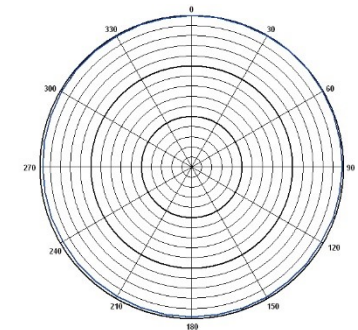

MU-55L

全指向領夾麥克風

特點

- 全指向設計具出色的離軸響應，提供全面收音範圍。
- 小巧領夾式設計，便於隱藏於衣物，適合演講、主持及舞台戲劇等表演場合。
- 4.5 mm 超小型音頭，具高傳真音質、寬廣音域與快速暫態反應，清晰亮麗重現人聲。
- 具高動態範圍與低失真特性，呈現穩定細膩的聲音表現。
- 搭配可更換防噴海綿，能有效降低呼吸聲與風切聲干擾，並保持音質清晰。

規格

類型	電容式
指向性	全指向
音頭尺寸	4.5 mm
靈敏度	-49 dBV/Pa
頻率響應	40 Hz ~ 20 kHz
最大音壓	135 dB
輸出接頭	MIPRO 4-Pin Mini XLR
連接線長度	150 cm
顏色	黑色
重量	約 15 g

嘉強電子股份有限公司

600079 嘉義市北港路 814 號 | www.mipro.com.tw | mipro@mipro.com.tw

Tel: +886-5-238-0809 | Fax: +886-5-238-0803

本規格表內容若有變更，恕不另行通知。AL026/01