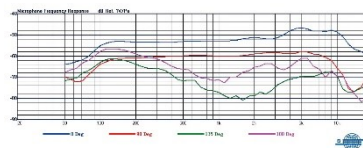

MU-59

超心型動圈式音頭模組

特點

- 超心型指向性設計，有效降低側面與後方收音，提升人聲分離度並減少回授風險。
- 動圈式音頭模組，具備厚實中頻與清晰高頻，呈現自然且富穿透力的人聲。
- 耐受極高音壓，適合舞台主唱及樂器收音，表現穩定不失真。
- 優化頻率響應曲線，突顯人聲表現，同時保持舞台環境的清晰度。
- 堅固耐用結構，能抵抗衝擊與磨損，確保長時間演出可靠性。
- 可分離式網罩與多層防噴設計，降低爆音並便於清潔維護。

規格

類型	動圈式
指向性	超心型
頻率響應	50 Hz ~ 14 kHz
靈敏度	-53 dBV/Pa
輸出阻抗	600 Ω
相容設備	MIPRO ACT-32H 及相同螺紋規格的手握式發射器、MM 系列有線麥克風
顏色	香檳金 / 黑色
尺寸	51 × 78 mm (Ø × L)
重量	約 154 g

嘉強電子股份有限公司

600079 嘉義市北港路 814 號 | www.mipro.com.tw | mipro@mipro.com.tw