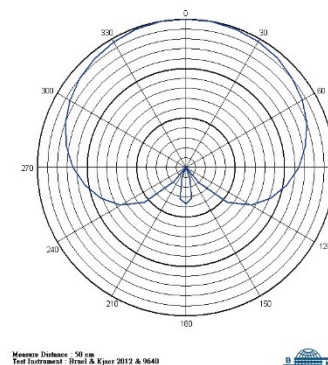

MU-59

超心型動圈式音頭模組

特點

- 超心型指向性設計，有效降低側面與後方收音，提升人聲分離度並減少回授風險。
- 動圈式音頭模組，具備厚實中頻與清晰高頻，呈現自然且富穿透力的人聲。
- 耐受極高音壓，適合舞台主唱及樂器收音，表現穩定不失真。
- 優化頻率響應曲線，突顯人聲表現，同時保持舞台環境的清晰度。
- 堅固耐用結構，能抵抗衝擊與磨損，確保長時間演出可靠性。
- 可分離式網罩與多層防噴設計，降低爆音並便於清潔維護。

規格

類型	動圈式
指向性	超心型
頻率響應	50 Hz ~ 14 kHz
靈敏度	-53 dBV/Pa
輸出阻抗	600 Ω
相容設備	MIPRO ACT-32H 及相同螺紋規格的手握式發射器、MM 系列有線麥克風
顏色	香檳金 / 黑色
尺寸	51 × 78 mm (Ø × L)
重量	約 154 g

嘉強電子股份有限公司

600079 嘉義市北港路 814 號 | www.mipro.com.tw | mipro@mipro.com.tw