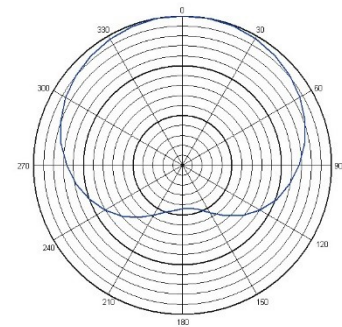

MU-70A

心型電容式音頭模組

特點

- 心型指向性設計，有效降低側面與後方收音，適合舞台演唱與會議使用。
- 高性能電容式音頭模組，具備自然音色與靈敏反應，忠實還原人聲細節。
- 具備足夠的音壓承受與動態範圍，滿足日常演出與多樣化應用需求。
- 外凸式螺紋鎖頭結構，專為 MIPRO 雙供電系列手握式發射器設計，安裝牢固穩定。
- 可分離式上下網罩與多層防噴結構，便於清潔維護並有效降低爆音。
- 堅固耐用的模組化設計，安裝便利，兼具專業演出需求的可靠性與美觀度。

規格

類型	電容式
指向性	心型
頻率響應	50 Hz ~ 18 kHz
靈敏度	-53 dBV/Pa
最大音壓	149 dB SPL
相容設備	MIPRO ACT-800H 及相同螺紋規格的手握式發射器
顏色	香檳金 / 黑色
尺寸	51 × 78 mm (Ø × L)
重量	約 149 g

嘉強電子股份有限公司

600079 嘉義市北港路 814 號 | www.mipro.com.tw | mipro@mipro.com.tw

Tel: +886-5-238-0809 | Fax: +886-5-238-0803

本規格表內容若有變更，恕不另行通知。AL026/01