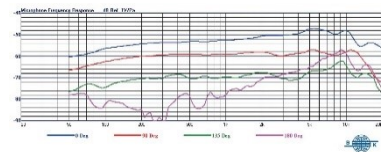

MU-70A

心型電容式音頭模組

特點

- 心型指向性設計，有效降低側面與後方收音，適合舞台演唱與會議使用。
- 高性能電容式音頭模組，具備自然音色與靈敏反應，忠實還原人聲細節。
- 具備足夠的音壓承受與動態範圍，滿足日常演出與多樣化應用需求。
- 外凸式螺紋鎖頭結構，專為 MIPRO 雙供電系列手握式發射器設計，安裝牢固穩定。
- 可分離式上下網罩與多層防噴結構，便於清潔維護並有效降低爆音。
- 堅固耐用的模組化設計，安裝便利，兼具專業演出需求的可靠性與美觀度。

規格

類型	電容式
指向性	心型
頻率響應	50 Hz ~ 18 kHz
靈敏度	-53 dBV/Pa
最大音壓	149 dB SPL
相容設備	MIPRO ACT-800H 及相同螺紋規格的手握式發射器
顏色	香檳金 / 黑色
尺寸	51 × 78 mm (Ø × L)
重量	約 149 g

嘉強電子股份有限公司

600079 嘉義市北港路 814 號 | www.mipro.com.tw | mipro@mipro.com.tw

Tel: +886-5-238-0809 | Fax: +886-5-238-0803

本規格表內容若有變更，恕不另行通知。AL026/01