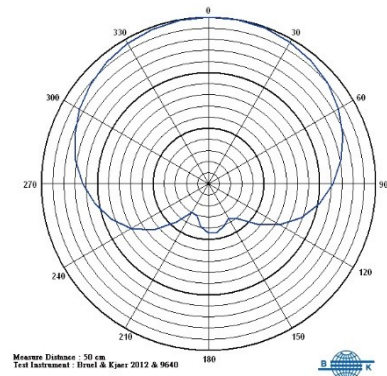

MU-80

心型電容式音頭模組

特點

- 心型指向性設計，有效降低側面與後方收音，適合舞台演唱與會議使用。
- 高性能電容式音頭模組，具備自然音色與靈敏反應，忠實還原人聲細節。
- 內建靈敏度切換，能靈活因應不同音量與環境需求。
- 平順的頻率響應曲線，提供自然中頻與適度高頻提升，讓人聲更清晰亮麗。
- 可分離式上下網罩與多層防噴結構，便於清潔維護並有效降低爆音。
- 堅固耐用的模組化設計，安裝便利，兼具專業演出需求的可靠性與美觀度。

規格

類型	電容式
指向性	心型
頻率響應	50 Hz ~ 19 kHz
靈敏度	-53 dBV/Pa (可切換 0 dB / -6 dB)
最大音壓	149 dB SPL
相容設備	MIPRO ACT-32H 及相同螺紋規格的手握式發射器、MM 系列有線麥克風
顏色	香檳金 / 黑色
尺寸	51 × 75 mm (Ø × L)
重量	約 139 g

嘉強電子股份有限公司

600079 嘉義市北港路 814 號 | www.mipro.com.tw | mipro@mipro.com.tw