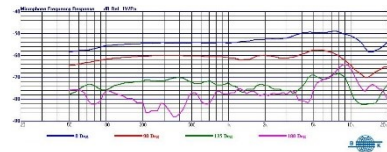

MU-80

心型電容式音頭模組

特點

- 心型指向性設計，有效降低側面與後方收音，適合舞台演唱與會議使用。
- 高性能電容式音頭模組，具備自然音色與靈敏反應，忠實還原人聲細節。
- 內建靈敏度切換，能靈活因應不同音量與環境需求。
- 平順的頻率響應曲線，提供自然中頻與適度高頻提升，讓人聲更清晰亮麗。
- 可分離式上下網罩與多層防噴結構，便於清潔維護並有效降低爆音。
- 堅固耐用的模組化設計，安裝便利，兼具專業演出需求的可靠性與美觀度。

規格

類型	電容式
指向性	心型
頻率響應	50 Hz ~ 19 kHz
靈敏度	-53 dBV/Pa (可切換 0 dB / -6 dB)
最大音壓	149 dB SPL
相容設備	MIPRO ACT-32H 及相同螺紋規格的手握式發射器、MM 系列有線麥克風
顏色	香檳金 / 黑色
尺寸	51 × 75 mm (Ø × L)
重量	約 139 g

嘉強電子股份有限公司

600079 嘉義市北港路 814 號 | www.mipro.com.tw | mipro@mipro.com.tw