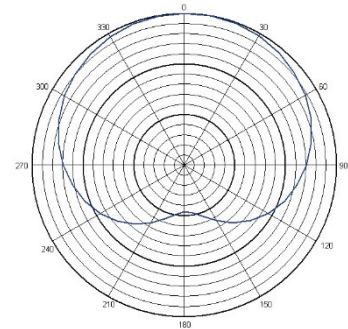

MU-80A

心型電容式音頭模組

特點

- 心型指向性設計，有效降低側面與後方收音，適合舞台演唱與會議使用。
- 高性能電容式音頭模組，具備自然音色與靈敏反應，忠實還原人聲細節。
- 具備足夠的音壓承受與動態範圍，滿足日常演出與多樣化應用需求。
- 外凸式螺紋鎖頭結構，專為 MIPRO 雙供電系列手握式發射器設計，安裝牢固穩定。
- 可分離式上下網罩與多層防撲結構，便於清潔維護並有效降低爆音。
- 堅固耐用的模組化設計，安裝便利，兼具專業演出需求的可靠性與美觀度。

規格

類型	電容式
指向性	心型
頻率響應	50 Hz ~ 19 kHz
靈敏度	-53 dBV/Pa
最大音壓	149 dB SPL
相容設備	MIPRO ACT-800H 及相同螺紋規格的手握式發射器
顏色	香檳金 / 黑色
尺寸	51 × 78 mm (Ø × L)
重量	約 142 g

嘉強電子股份有限公司

600079 嘉義市北港路 814 號 | www.mipro.com.tw | mipro@mipro.com.tw

Tel: +886-5-238-0809 | Fax: +886-5-238-0803

本規格表內容若有變更，恕不另行通知。AL026/01