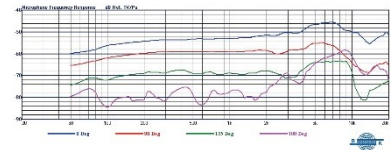

MU-80A

心型電容式音頭模組

特點

- 心型指向性設計，有效降低側面與後方收音，適合舞台演唱與會議使用。
- 高性能電容式音頭模組，具備自然音色與靈敏反應，忠實還原人聲細節。
- 具備足夠的音壓承受與動態範圍，滿足日常演出與多樣化應用需求。
- 外凸式螺紋鎖頭結構，專為 MIPRO 雙供電系列手握式發射器設計，安裝牢固穩定。
- 可分離式上下網罩與多層防撲結構，便於清潔維護並有效降低爆音。
- 堅固耐用的模組化設計，安裝便利，兼具專業演出需求的可靠性與美觀度。

規格

類型	電容式
指向性	心型
頻率響應	50 Hz ~ 19 kHz
靈敏度	-53 dBV/Pa
最大音壓	149 dB SPL
相容設備	MIPRO ACT-800H 及相同螺紋規格的手握式發射器
顏色	香檳金 / 黑色
尺寸	51 × 78 mm (Ø × L)
重量	約 142 g

嘉強電子股份有限公司

600079 嘉義市北港路 814 號 | www.mipro.com.tw | mipro@mipro.com.tw

Tel: +886-5-238-0809 | Fax: +886-5-238-0803

本規格表內容若有變更，恕不另行通知。AL026/01