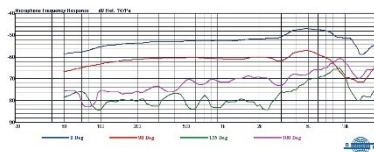

MU-90

超心型電容式音頭模組

特點

- 超心型指向性設計，有效抑制環境噪音與回授，提供清晰人聲收音。
- 高性能電容式音頭模組，具備寬廣頻率響應與高靈敏度，忠實還原聲音細節。
- 內建靈敏度切換，能針對不同音量與場景調整收音表現。
- 優異的音壓承受與寬廣動態範圍，適合高音量舞台演出與專業錄音。
- 可分離式上下網罩與多層防噴結構，便於清潔維護並有效降低爆音。
- 堅固耐用的模組化設計，安裝便利，兼具專業演出需求的可靠性與美觀度。

規格

類型	電容式
指向性	超心型
頻率響應	50 Hz ~ 18 kHz
靈敏度	-53 dBV/Pa (可切換 0 dB / -6 dB)
最大音壓	150 dB SPL
相容設備	MIPRO ACT-32H 及相同螺紋規格的手握式發射器、MM 系列有線麥克風
顏色	香檳金 / 黑色
尺寸	51 × 75 mm (Ø × L)
重量	約 146 g

嘉強電子股份有限公司

600079 嘉義市北港路 814 號 | www.mipro.com.tw | mipro@mipro.com.tw

Tel: +886-5-238-0809 | Fax: +886-5-238-0803

本規格表內容若有變更，恕不另行通知。AL026/01