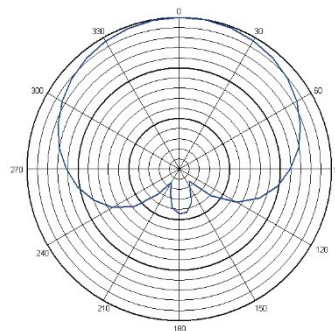

MU-90

超心型電容式音頭模組

特點

- 超心型指向性設計，有效抑制環境噪音與回授，提供清晰人聲收音。
- 高性能電容式音頭模組，具備寬廣頻率響應與高靈敏度，忠實還原聲音細節。
- 內建靈敏度切換，能針對不同音量與場景調整收音表現。
- 優異的音壓承受與寬廣動態範圍，適合高音量舞台演出與專業錄音。
- 可分離式上下網罩與多層防噴結構，便於清潔維護並有效降低爆音。
- 堅固耐用的模組化設計，安裝便利，兼具專業演出需求的可靠性與美觀度。

規格

類型	電容式
指向性	超心型
頻率響應	50 Hz ~ 18 kHz
靈敏度	-53 dBV/Pa (可切換 0 dB / -6 dB)
最大音壓	150 dB SPL
相容設備	MIPRO ACT-32H 及相同螺紋規格的手握式發射器、MM 系列有線麥克風
顏色	香檳金 / 黑色
尺寸	51 × 75 mm (Ø × L)
重量	約 146 g

嘉強電子股份有限公司

600079 嘉義市北港路 814 號 | www.mipro.com.tw | mipro@mipro.com.tw

Tel: +886-5-238-0809 | Fax: +886-5-238-0803

本規格表內容若有變更，恕不另行通知。AL026/01