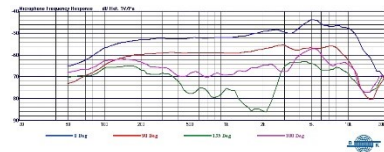

MU-360D

超心型動圈式音頭模組

特點

- 超心型指向性設計，有效降低側面與後方收音，提供良好抗回授能力。
- 動圈式音頭模組，音色自然平衡，突顯厚實中頻，適合語音與歌唱。
- 可承受高音壓，應對舞台演出與日常應用，表現穩定不失真。
- 頻率響應曲線平順，在中頻保持清晰厚實，高頻適度延伸，聲音耐聽不刺耳。
- 堅固耐用結構，適合長時間舞台與巡演使用，可靠性高。
- 可分離式網罩與防噴設計，降低爆音並便於清潔維護。

規格

類型	動圈式
指向性	超心型
頻率響應	50 Hz ~ 14 kHz
靈敏度	-53 dBV/Pa
輸出阻抗	600 Ω
相容設備	MIPRO ACT-32H 及相同螺紋規格的手握式發射器、MM 系列有線麥克風
顏色	香檳金 / 黑色
尺寸	51 × 78 mm (Ø × L)
重量	約 162 g

嘉強電子股份有限公司

600079 嘉義市北港路 814 號 | www.mipro.com.tw | mipro@mipro.com.tw

Tel: +886-5-238-0809 | Fax: +886-5-238-0803

本規格表內容若有變更，恕不另行通知。AL026/01