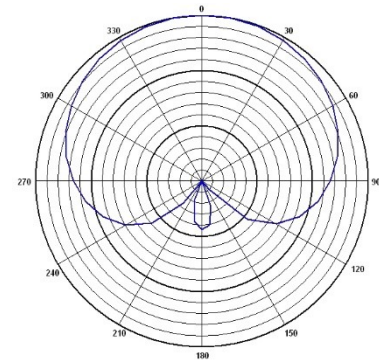

MU-360D

超心型動圈式音頭模組

特點

- 超心型指向性設計，有效降低側面與後方收音，提供良好抗回授能力。
- 動圈式音頭模組，音色自然平衡，突顯厚實中頻，適合語音與歌唱。
- 可承受高音壓，應對舞台演出與日常應用，表現穩定不失真。
- 頻率響應曲線平順，在中頻保持清晰厚實，高頻適度延伸，聲音耐聽不刺耳。
- 堅固耐用結構，適合長時間舞台與巡演使用，可靠性高。
- 可分離式網罩與防噴設計，降低爆音並便於清潔維護。

規格

類型	動圈式
指向性	超心型
頻率響應	50 Hz ~ 14 kHz
靈敏度	-53 dBV/Pa
輸出阻抗	600 Ω
相容設備	MIPRO ACT-32H 及相同螺紋規格的手握式發射器、MM 系列有線麥克風
顏色	香檳金 / 黑色
尺寸	51 × 78 mm (Ø × L)
重量	約 162 g

嘉強電子股份有限公司

600079 嘉義市北港路 814 號 | www.mipro.com.tw | mipro@mipro.com.tw

Tel: +886-5-238-0809 | Fax: +886-5-238-0803

本規格表內容若有變更，恕不另行通知。AL026/01