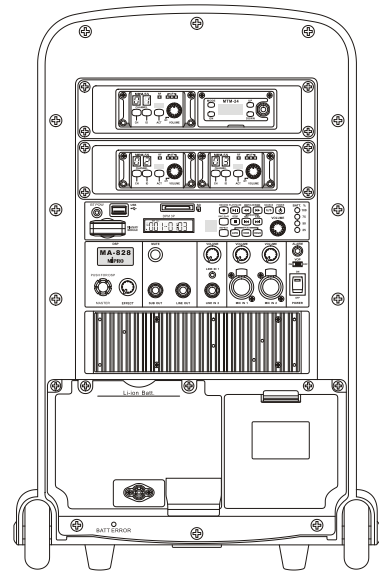

MA-828 PLUS

新旗艦型升級版無線擴音機

特點

- MTM 雙音路喇叭系統，音場寬闊、中頻清晰突出，適中大型室內外活動。
- 內建 DSP 數位音效處理器與飛梭控制，一鍵切換語音、音樂模式，快速對應演講、音樂表演、會議等不同情境。
- 模組化設計，支援無線接收、發射與錄放音模組，具外部音源與有線麥克風輸入，音量可獨立調整。
- 無線接收模組提供多頻段選擇，最多擴充至 4 組麥克風，靈活應對多麥克風需求。
- 可加裝無線發射模組，同步多台主動式音箱，擴大擴音範圍。
- 搭配 MA Connect App，可同時控制多台 MA 系列音量與 DSP 設定。
- 標配藍牙模組，並支援 TWS 串聯技術，提供立體聲藍牙播放。
- 鋰離子電池與 AC 雙供電模式，續航力長，配備摺疊拉桿與滾輪，方便移動。
- 內建警報聲與語音優先功能，並具喇叭腳架安裝孔，適合學校集會、宗教活動、戶外市集、導覽解說與緊急廣播等應用。

規格

最大音壓	109 dB SPL
喇叭系統	1 吋高音 + 6 吋低音 × 2 (主動分音)
輸出功率	額定 290 W RMS，最大 505 W Peak
頻率範圍	65 Hz ~ 17 kHz
放大器	D 類 + AB 類
音效處理	DSP 數位聲音處理，具 MIC TONE、LINE TONE、DELAY、REVERB 設定；飛梭控制；支援 MA Connect App 遠端操作
內建功能	靜音控制、警報聲、語音優先 (VOP)
音訊輸入	MIC IN (Combo XLR) × 2，LINE IN (3.5 mm TRS、6.3 mm)
音訊輸出	LINE OUT (6.3 mm)、SUB OUT (6.3 mm)
接收模組	UHF / 2.4 GHz / 5 GHz，最多 4 組 (選配)
發射模組	UHF / 2.4 GHz / 5 GHz (選配)
播放模組	抽取式藍牙模組、SD/USB 錄放音座；CD 播放模組 (選配)
電源供應	AC 100 ~ 240 V
電池類型	鋰離子電池 (MB-38) × 1
電量顯示	4 段 LED 顯示電池電量與充電狀態
待機時間	約 8 小時以上
相關配件	SC-828 防塵保護套；MS-70 喇叭腳架 (選配)
尺寸	358 × 551 × 349 mm (W × H × D)
重量	約 13.8 kg (含電池)