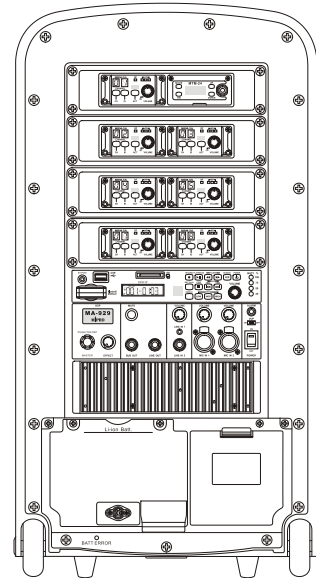

MA-929 PLUS

專業旗艦型升級版無線擴音機

特點

- MTM 雙音路喇叭系統，音場寬闊、低頻厚實飽滿，適合中大型至大型室內外活動。
- 內建 DSP 數位音效處理器與飛梭控制，一鍵切換語音、音樂模式，快速對應演講、表演、會議等不同情境。
- 模組化設計，支援無線接收、發射與錄放音模組，具外部音源與有線麥克風輸入，音量可獨立調整。
- 無線接收模組提供多頻段選擇，最多擴充至 8 組麥克風，輕鬆應對大型活動需求。
- 可加裝無線發射模組，同步多台主動式音箱，擴大擴音範圍。
- 搭配 MA Connect App，可同時控制多台 MA 系列音量與 DSP 設定。
- 標配藍牙模組，並支援 TWS 串聯技術，提供立體聲藍牙播放。
- 鋰離子電池與 AC 雙供電模式，續航力長，配備摺疊拉桿與滾輪，方便移動。
- 內建警報聲與語音優先功能，並具喇叭腳架安裝孔，適合學校運動會、婚禮主持、社區活動、導覽解說與緊急廣播等多元應用。

規格

最大音壓	110 dB SPL
喇叭系統	1 吋高音 + 8 吋低音 × 2 (主動分音)
輸出功率	額定 290 W RMS，最大 505 W Peak
頻率範圍	65 Hz ~ 17 kHz
放大器	D 類 + AB 類
音效處理	DSP 數位音效處理，具 MIC TONE、LINE TONE、DELAY、REVERB 設定；飛梭控制；支援 MA Connect App 遠端操作
內建功能	靜音控制、警報聲、語音優先 (VOP)
音訊輸入	MIC IN (Combo XLR) × 2，LINE IN (3.5 mm TRS、6.3 mm)
音訊輸出	LINE OUT (6.3 mm)、SUB OUT (6.3 mm)
接收模組	UHF / 2.4 GHz / 5 GHz，最多 8 組 (選配)
發射模組	UHF / 2.4 GHz / 5 GHz (選配)
播放模組	內建藍牙模組、SD/USB 錄放音座；CD 播放模組 (選配)
電源供應	AC 100 ~ 240 V
電池類型	鋰離子電池 (MB-38) × 1
電量顯示	4 段 LED 顯示電池電量與充電狀態
待機時間	約 8 小時以上
相關配件	SC-929 防塵保護套；MS-70 喇叭腳架 (選配)
尺寸	357 × 670 × 384 mm (W × H × D)
重量	約 20.3 kg (含電池)