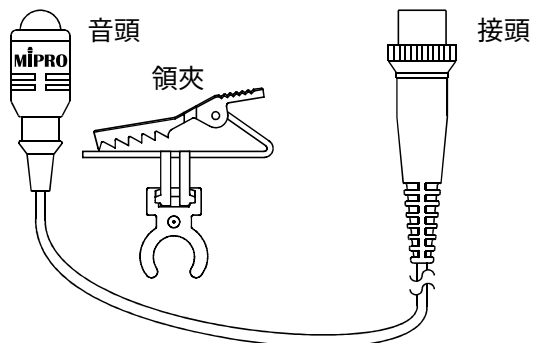

單指向領夾麥克風

MU-53L

MU-53LS

全指向領夾麥克風

MU-55L

MU-55LS

防水領夾麥克風

MU-57L

MU-57LS

MU-53L / MU-53LS 單指向領夾麥克風

MU-55L / MU-55LS 全指向領夾麥克風

MU-57L / MU-57LS 防水領夾麥克風

接頭樣式 (選購)

3.5 mm screw-lock 接頭

迷你 XLR 接頭

TA4F 接頭

3.5 mm mono Phone Jack 接頭

MU-57L / MU-57LS

- 為 IP57 防塵防水等級。
- 標配 MIPRO 3.5 mm screw-lock 輸出接頭，建議搭配防水佩戴式發射器使用，以確保完整防水效能。

網頭海棉組裝

依圖示將網頭海棉套入音頭模組，可減少氣爆雜音及風雜音的影響，並可防口水、防撞擊摩擦聲、保護音頭延長壽命等等。

網頭海棉

領夾麥克風佩戴

使用麥克風夾將音頭夾在適當位置上，如領帶、衣領、口袋等。