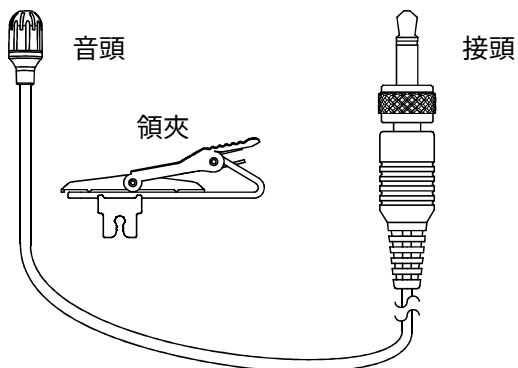

MU-57LS

MU-53L / MU-53LS 單指向領夾麥克風

MU-55L / MU-55LS 全指向領夾麥克風

MU-57L / MU-57LS 防水領夾麥克風

接頭樣式 (選購)

3.5 mm screw-lock 接頭

迷你 XLR 接頭

TA4F 接頭

3.5 mm mono Phone Jack 接頭

MU-57L / MU-57LS

- 為 IP57 防塵防水等級。
- 標配 MIPRO 3.5 mm screw-lock 輸出接頭，建議搭配防水佩戴式發射器使用，以確保完整防水效能。

網頭海棉組裝

依圖示將網頭海棉套入音頭模組，可減少氣爆雜音及風雜音的影響，並可防口水、防撞擊摩擦聲、保護音頭延長壽命等等。

網頭海棉

領夾麥克風佩戴

使用麥克風夾將音頭夾在適當位置上，如領帶、衣領、口袋等。