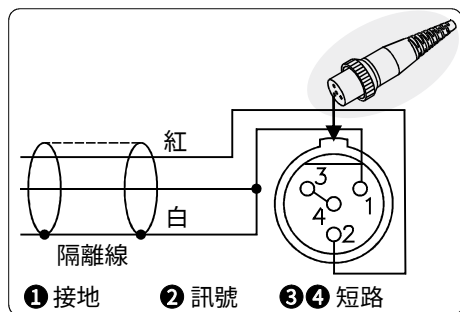

3.5 mm mono Phone Jack 接頭

MU-57L / MU-57LS

- 為 IP57 防塵防水等級。
- 標配 MIPRO 3.5 mm screw-lock 輸出接頭，建議搭配防水佩戴式發射器使用，以確保完整防水效能。

網頭海棉組裝

依圖示將網頭海棉套入音頭模組，可減少氣爆雜音及風雜音的影響，並可防口水、防撞擊摩擦聲、保護音頭延長壽命等等。

網頭海棉

領夾麥克風佩戴

使用麥克風夾將音頭夾在適當位置上，如領帶、衣領、口袋等。

配線圖

二線式

三線式

備註

- 各項規格若有差異，請以實際產品為準。
- 若有異物沾附，請以清潔棉布輕拭，避免影響收音品質。
請避免長時間於高溫、高濕或多塵環境中使用，以確保最佳性能與壽命。
- 電容式音頭嚴禁以酒精直接噴灑清潔，若因此造成產品損壞，恕不在保固範圍內。

產品保固卡

產品型號： _____

保固期限： 一 年