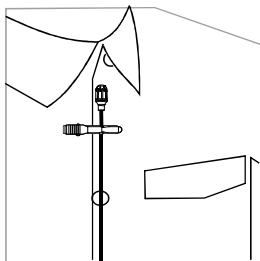

3.5 mm mono Phone Jack 接頭

MU-57L / MU-57LS

- 為 IP57 防塵防水等級。
- 標配 MIPRO 3.5 mm screw-lock 輸出接頭，建議搭配防水佩戴式發射器使用，以確保完整防水效能。

網頭海棉組裝

依圖示將網頭海棉套入音頭模組，可減少氣爆雜音及風雜音的影響，並可防口水、防撞擊摩擦聲、保護音頭延長壽命等等。

網頭海棉

領夾麥克風佩戴

使用麥克風夾將音頭夾在適當位置上，如領帶、衣領、口袋等。