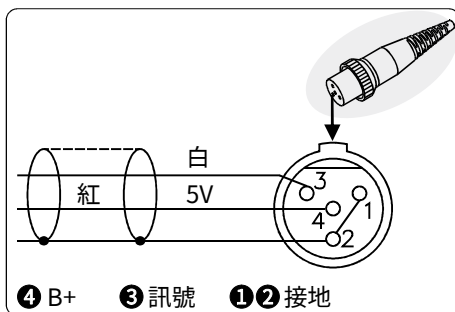

三線式

備註

- 各項規格若有差異，請以實際產品為準。
- 若有異物沾附，請以清潔棉布輕拭，避免影響收音品質。
  請避免長時間於高溫、高濕或多塵環境中使用，以確保最佳性能與壽命。
- 電容式音頭嚴禁以酒精直接噴灑清潔，若因此造成產品損壞，恕不在保固範圍內。