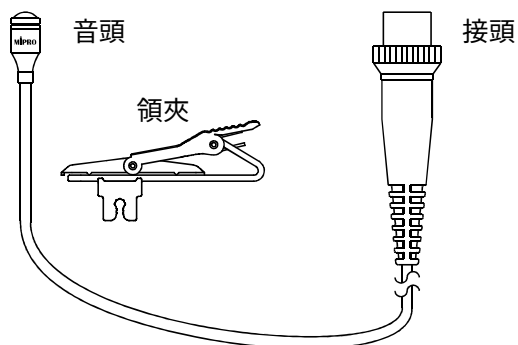

單指向領夾麥克風

MU-53L

MU-53LS

全指向領夾麥克風

MU-55L

MU-55LS

防水領夾麥克風

MU-57L

MU-57LS

MU-53L / MU-53LS 單指向領夾麥克風

MU-55L / MU-55LS 全指向領夾麥克風

MU-57L / MU-57LS 防水領夾麥克風

接頭樣式 (選購)

3.5 mm screw-lock 接頭

迷你 XLR 接頭

TA4F 接頭

3.5 mm mono Phone Jack 接頭

MU-57L / MU-57LS

- 為 IP57 防塵防水等級。
- 標配 MIPRO 3.5 mm screw-lock 輸出接頭，建議搭配防水佩戴式發射器使用，以確保完整防水效能。

網頭海棉組裝

依圖示將網頭海棉套入音頭模組，可減少氣爆雜音及風雜音的影響，並可防口水、防撞擊摩擦聲、保護音頭延長壽命等等。

網頭海棉

領夾麥克風佩戴

使用麥克風夾將音頭夾在適當位置上，如領帶、衣領、口袋等。